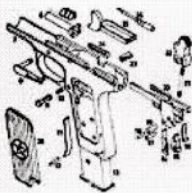

Сертификат и схема:

Начальник АС

A handwritten signature in blue ink, appearing to be 'A. T. Saparov'.

Сапаров А. Т.